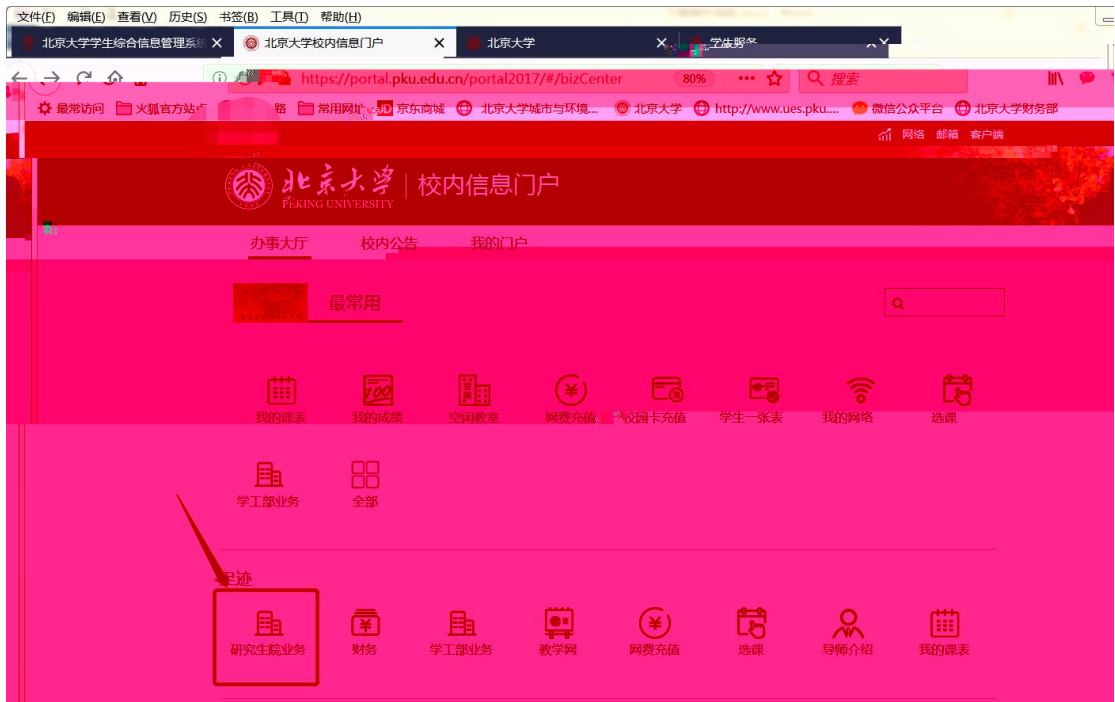

位

”

下

其

下

早安

我的课表 我的成绩 空闲教室 网费充值 校园卡充值 学生一张表 我的网络

学工部业务 全部